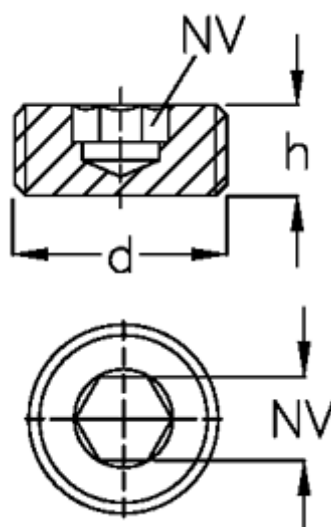

Varenummer: 20252M1615PRB
Beskrivelse: E+G Bundskrue
GN 252-M16x1.5-PRB

Mål

d = M16x1,5

H = 10

Indvendig sekskant = 8